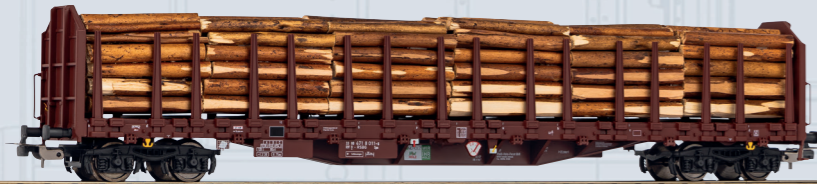

24610 Stammholztransportwagen Roos-t642 RSBG Ep. VI, mit Echtholzladung

69,99 €*
*