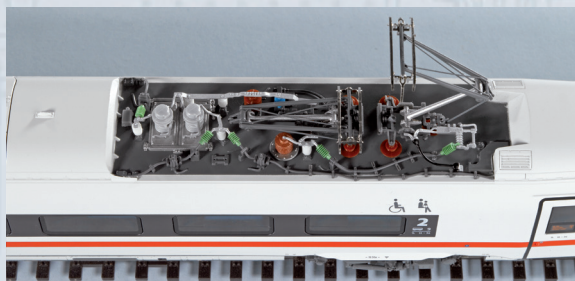

51403  Elettrotreno / Sound 4 elementi ICE 4 DB AG Ep. VI

Il modello PIKO in scala esatta dell'ICE 4, vi entusiasmerà per la verniciatura e le scritte di prim'ordine, le carenature frontali amovibili per l'accoppiamento in composizione di due unità multiple, la realistica riproduzione delle differenze fra le varie casse e delle grembialature sui carrelli, per la captazione di corrente da tutte le ruote delle vetture d'estremità, cambio di luce dipendente dalla direzione bianco / rosso.

Questo raffinato modello offre inoltre due potenti motore con volani, l'illuminazione della cabina ed è predisposto per l'installazione semplice dell'illuminazione interna. La vettura motrice del set base è già dotata di illuminazione interna dalla fabbrica. I modelli ICE 4 con Sound PIKO sono dotati in fabbrica di un innovativo PIKO SmartDecoder 4.1 PIN20 e di altoparlante delle maggiori dimensioni possibili. Il nuovo decoder PIN20 è stato appositamente sviluppato per l'uso con il PIKO ICE 4 per richiamare in modo ottimale tutte le funzioni. Come punto culminante speciale, le versioni Sound dalla fabbrica sono dotate di illuminazione interna completa.

Il modello PIKO della BR 260 è la prima locomotiva dell'innovativa serie PIKO Expert Plus e, oltre a tutte le caratteristiche visive familiari della linea PIKO Expert, i corrimani riprodotti separatamente, una stampa perfetta e una livrea realistica, presenta anche numerose innovazioni tecniche. di conseguenza, l'installazione del nuovo gancio digitale PIKO rende possibili manovre con accoppiamento e disaccoppiamento comandati a distanza, senza problemi.

La memoria buffer integrata standard consente di fare accoppiamenti in modo molto morbido e senza interruzioni di alimentazione indesiderate. Inoltre, le locomotive Expert 260 delle BR 260 dispongono già di un Sound PIKO SmartDecoder 4.1 di ultima generazione ed è già istallato un altoparlante adeguato.