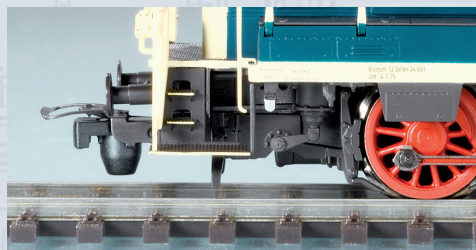

Il modello PIKO della BR 260 è la prima locomotiva dell'innovativa serie PIKO Expert Plus e, oltre a tutte le caratteristiche visive familiari della linea PIKO Expert, i corrimani riprodotti separatamente, una stampa perfetta e una livrea realistica, presenta anche numerose innovazioni tecniche. di conseguenza, l'installazione del nuovo gancio digitale PIKO rende possibili manovre con accoppiamento e disaccoppiamento comandati a distanza, senza problemi.

La memoria buffer integrata standard consente di fare accoppiamenti in modo molto morbido e senza interruzioni di alimentazione indesiderate. Inoltre, le locomotive Expert 260 delle BR 260 dispongono già di un Sound PIKO SmartDecoder 4.1 di ultima generazione ed è già istallato un altoparlante adeguato.

CLASSIC *nostalgie*

HOBBY