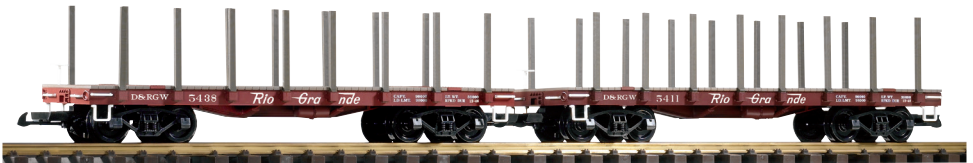

**NUOVO
2018**

PIKO

in consegna a Febbraio

99708 G-Catalogo 2018

ulteriori informazioni le trovate sul catalogo G di pagine 200 oppure su www.piko.de.

**NUOVI STAMPI
2018**

37221 Locomotiva a vapore BR 24 Museale Epoca IV/V, deflettori tipo Wagner, con dispositivo fumogeno

38206 UP 2-6-0 UP 2-6-0 locomotiva tender con Sound e con dispositivo fumogeno

**NUOVO
2018**

PIKO

in consegna a febbraio

38758 carro cisterna „Phillips 66”

38886 carro frigo SF „Travel the Chief Way”

38744 set con 2 carri con stanti D&RGW