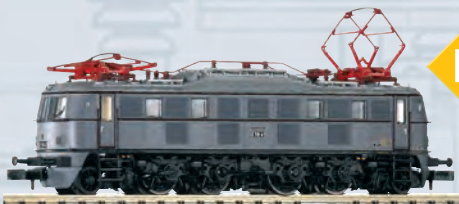

## NEU 2014

40303 Elektrolokomotive E18 DRG Ep. II 155,00 €\* 

47264 Diesellok V 90 DB Ep. III 109,99 €\* 

54704 Gedeckter Güterwagen G02 26,49 €\*   
DB Ep. III;  # 56060

54416 Schiebewandwagen 42,99 €\*   
Hbis294 DB Ep. IV;  # 56060