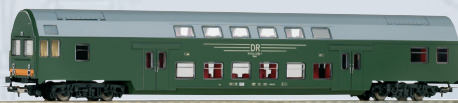

59870  inkl. lastger. Digitaldecoder

149,99 €\*

59958 Elektrolok BR 186 2802 Alpha Trains Ep. VI 99,99 €\*

59858  inkl. lastger. Digitaldecoder 124,99 €\*

Mehr Informationen zu dem Lok-Sounddecoder finden Sie hier:

56344 Lok-Sounddecoder 99,99 €\*

mit Lautsprecher E-Lok BR 193 Vectron

**CLASSIC**

53236 Packwagen Pw9404 DR Ep. IV 38,49 €\*

54708 Off. Güterwagen Omu04 DB Ep. III 20,99 €\*

**HOBBY**

57685 Dostosteuerg. DBmqe DR Ep. IV 43,99 €\*

57684 Dostositzwg. DBmue DR Ep. IV 36,99 €\*

57781 Hochbordwg. Eas073 ČD Ep. V 18,99 €\*

**57136 Start-Set BR 119 mit 3 Hochbordwagen Eal**  
Länge des Zuges: 695 mm

Grundfläche: ca. 158 x 88 cm  
Min. Aufbaufläche: 168 x 98 cm