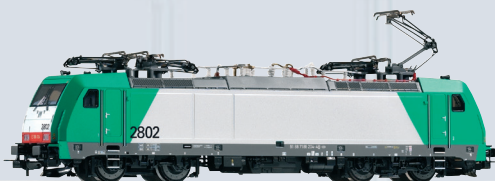

**NEU  
2014**

**PIKO**

*Ausgewählte Neuheiten  
April*

**H0**

**EXPERT**

**FORM NEU  
2014**

59970 Elektrolok Vectron 193 Railpool Ep. VI

129,99 €\*

59870  inkl. lastger. Digitaldecoder

149,99 €\*

59958 Elektrolok BR 186 2802 Alpha Trains Ep. VI 99,99 €\*

59858  inkl. lastger. Digitaldecoder 124,99 €\*

Mehr Informationen zu dem Lok-Sounddecoder finden Sie hier:

57684 Dostositzwg. DBmue DR Ep. IV 36,99 €\*

57781 Hochbordwg. Eas073 ČD Ep. V 18,99 €\*

**57136 Start-Set BR 119 mit 3 Hochbordwagen Eal**  
Länge des Zuges: 695 mm

Grundfläche: ca. 158 x 88 cm  
Min. Aufbaufläche: 168 x 98 cm